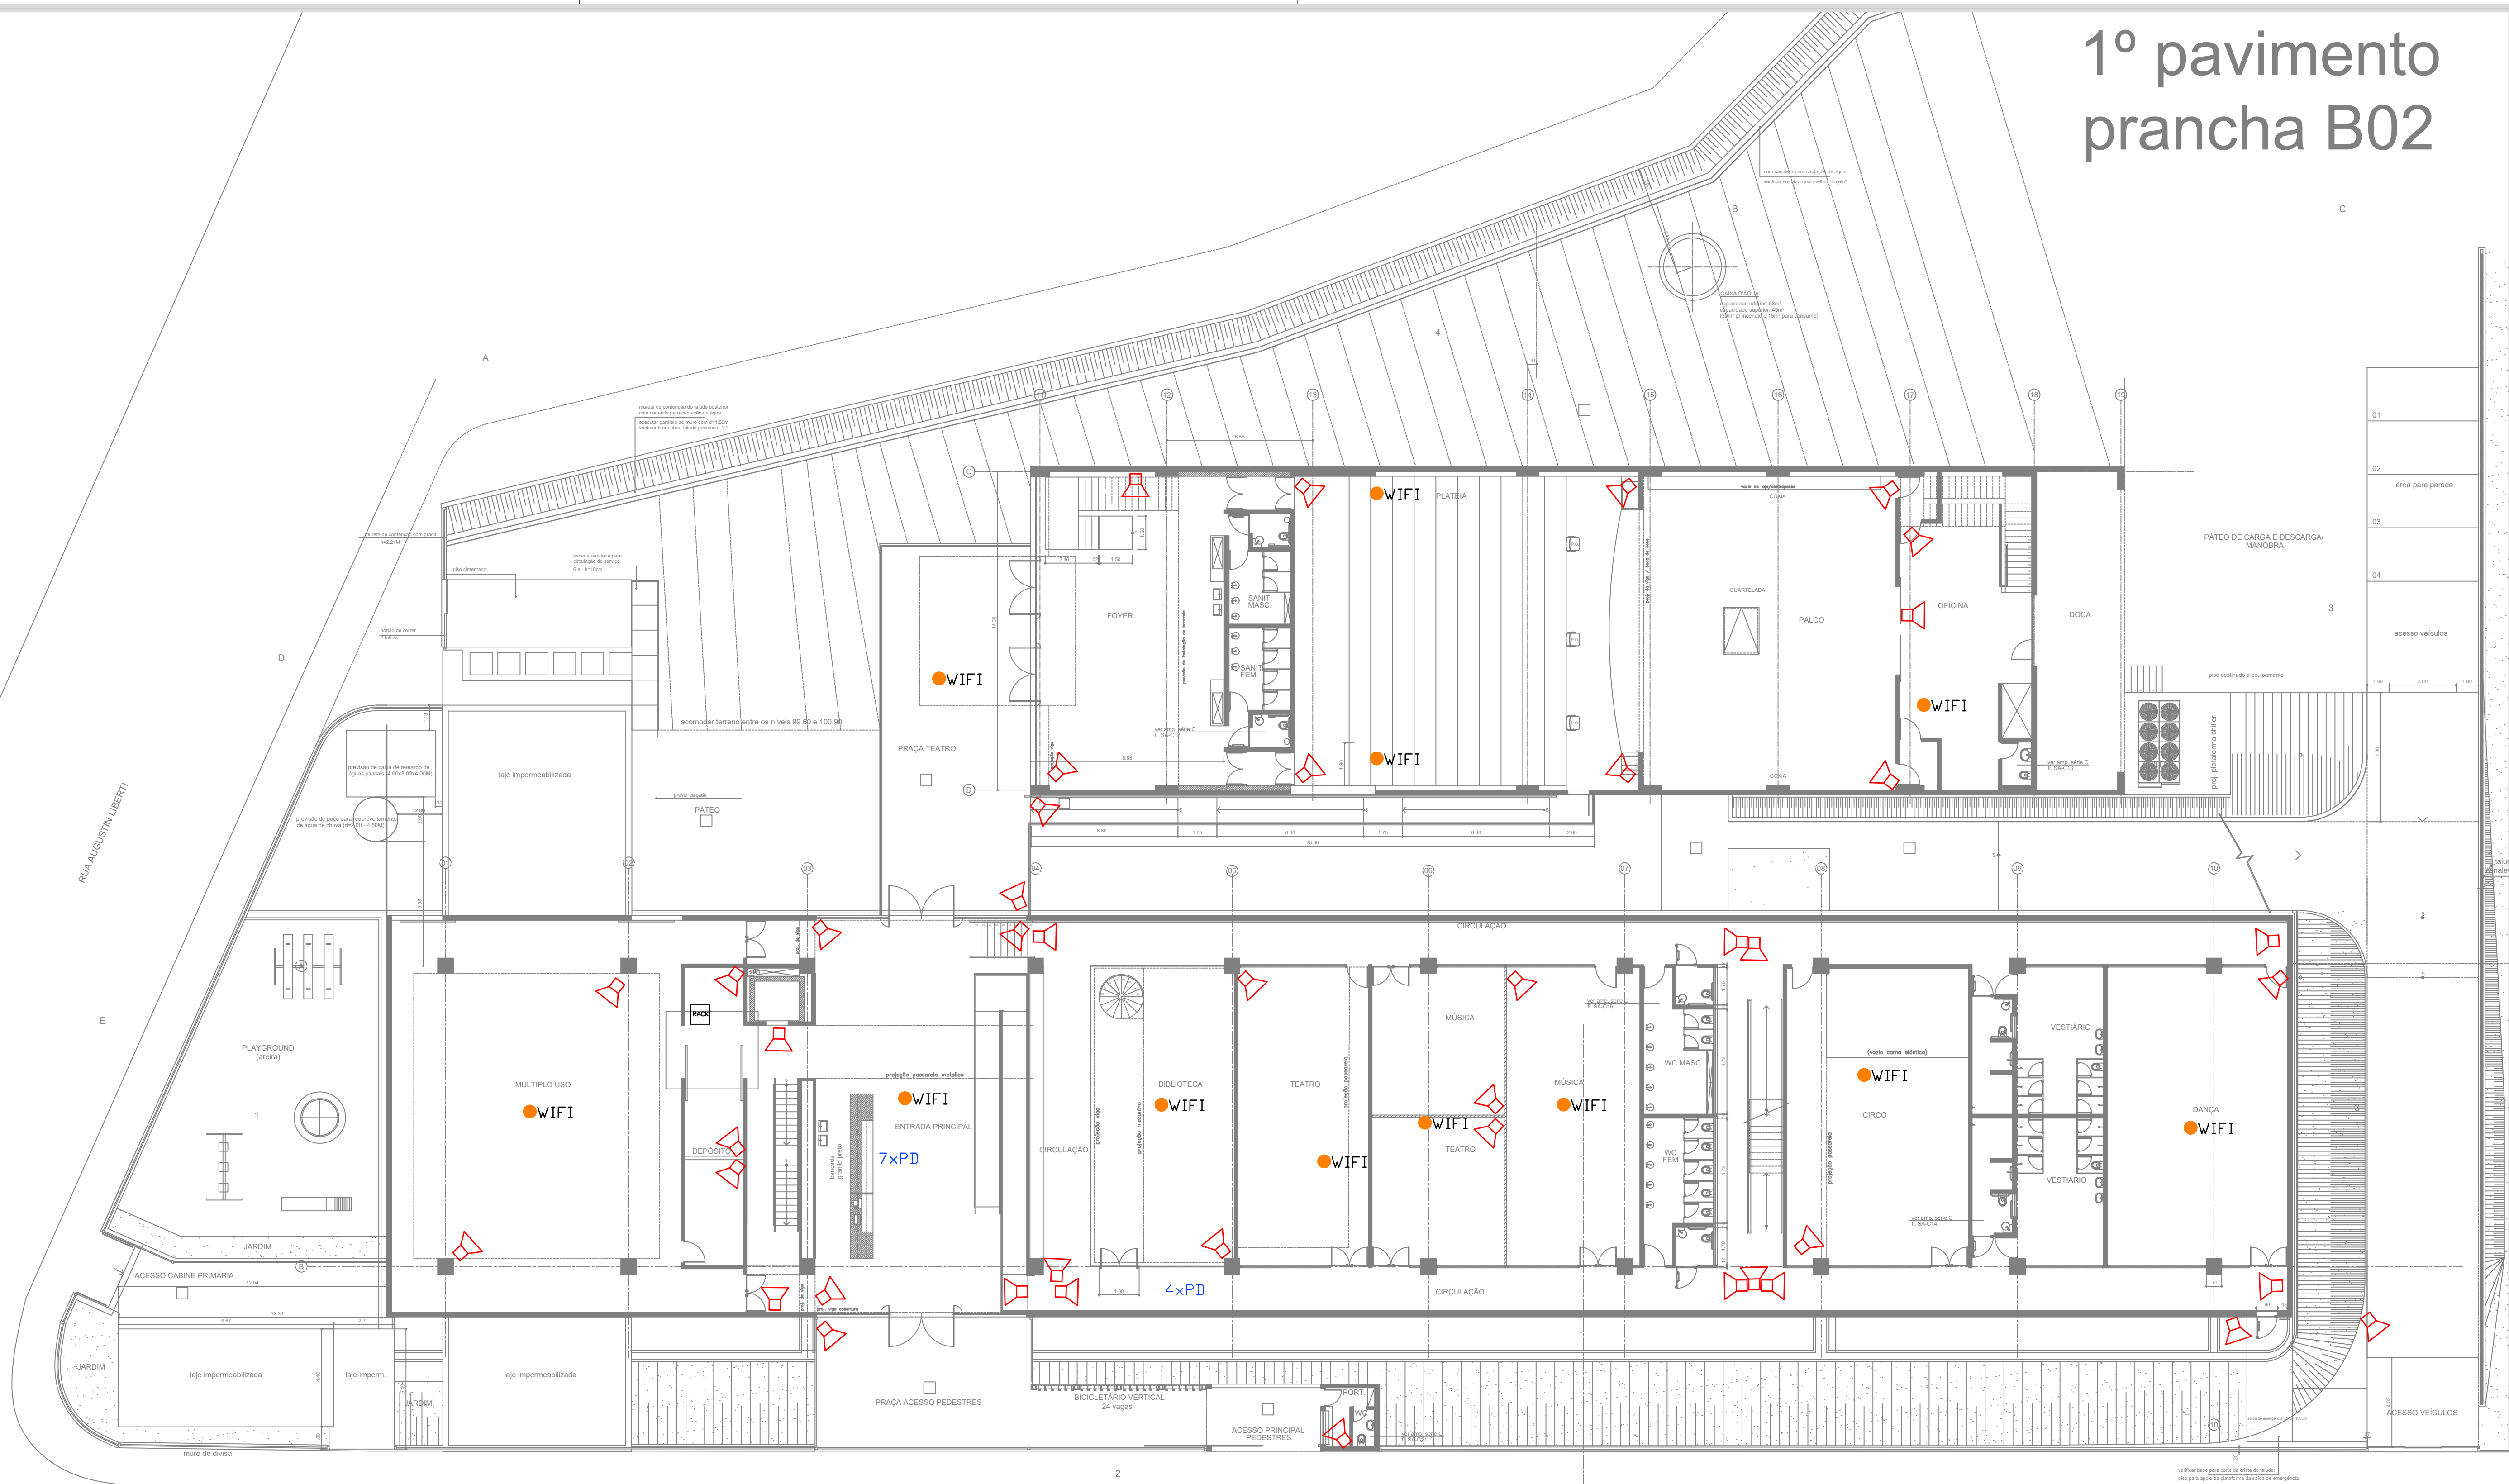

1º pavimento prancha B02

PLANTA NÍVEL 104.50 / 106.00

LEGENDA		
SIMBOLOGIA	DESCRIÇÃO	QUANTIDADE
	CÂMERA	44
	QUANTIDADE DE PONTOS DE DADOS	11
	WIFI	12