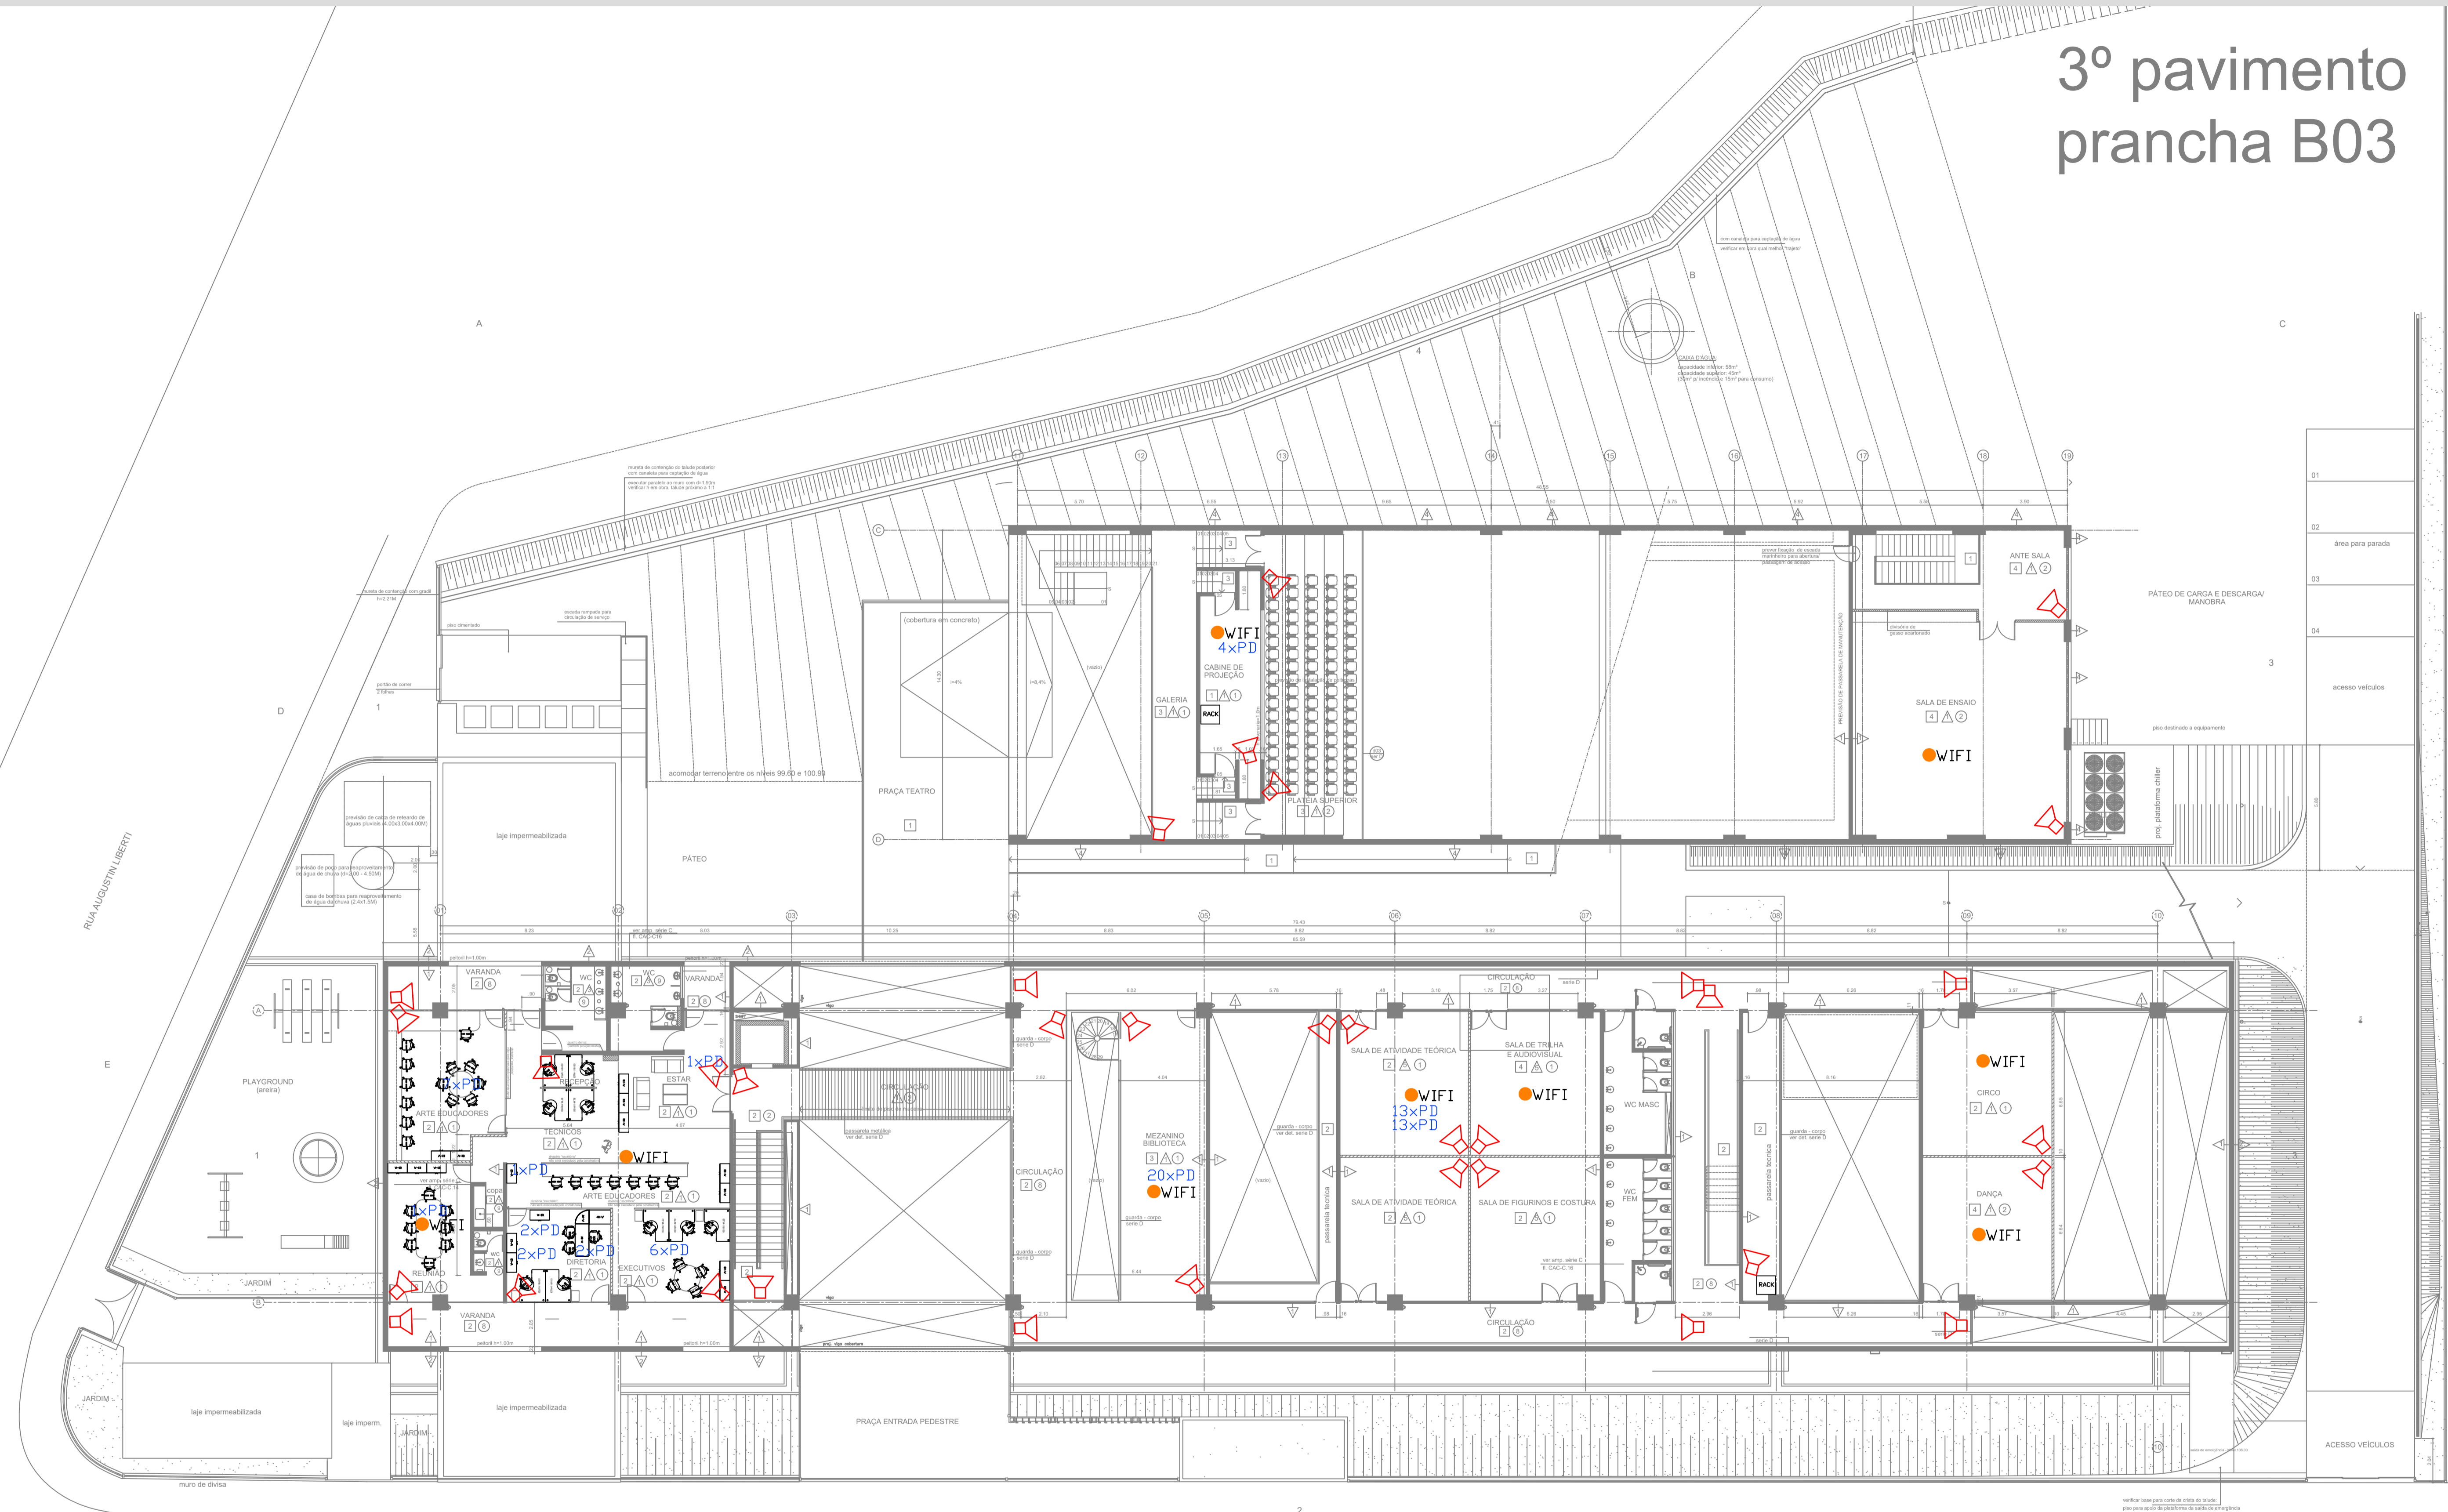

3º pavimento prancha B03

LEGENDA		
SIMBOLOGIA	DESCRIÇÃO	QUANTIDADE
	CÂMERA	35
	QUANTIDADE DE PONTOS DE DADOS	72
	WIFI	9