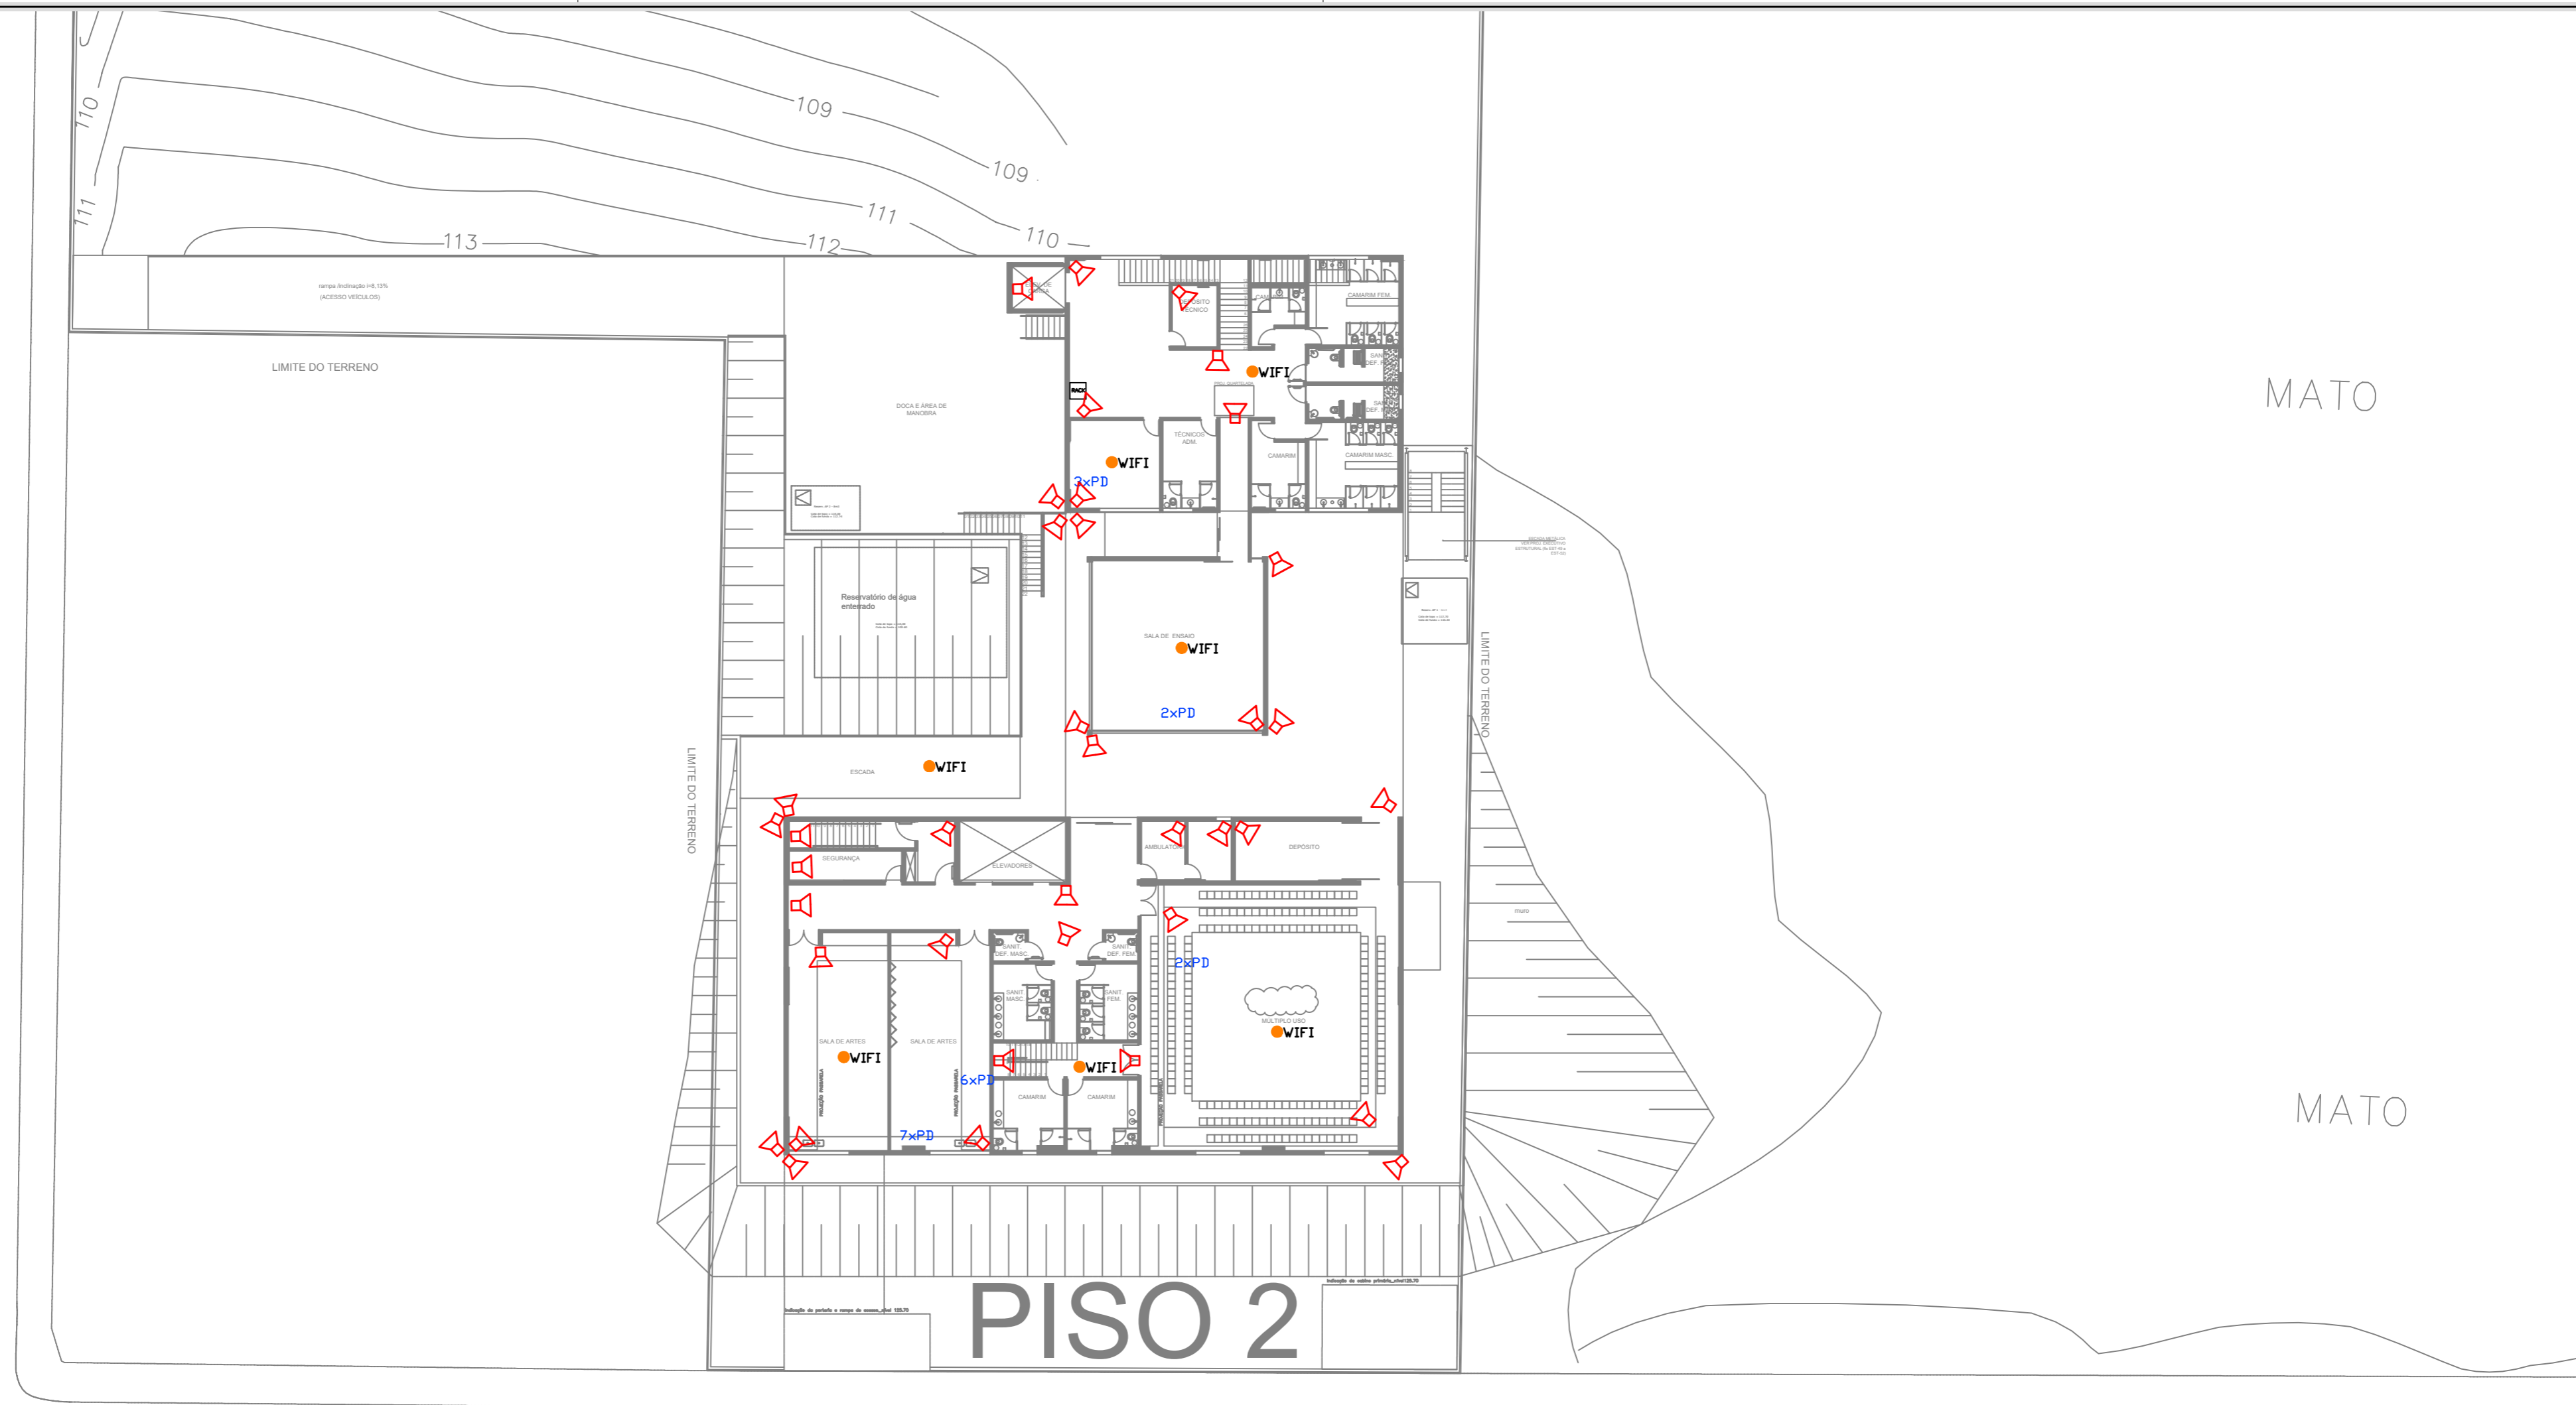

RUA INDIRA GANDHI

MATO

MATO

# PISO 2

RUA HENRIQUETA NOGUEZ BRIEBA

LEGENDA		
SIMBOLOGIA	DESCRIÇÃO	QUANTIDADE
	CÂMERA	38
	QUANTIDADE DE PONTOS DE DADOS	20
	WIFI	7