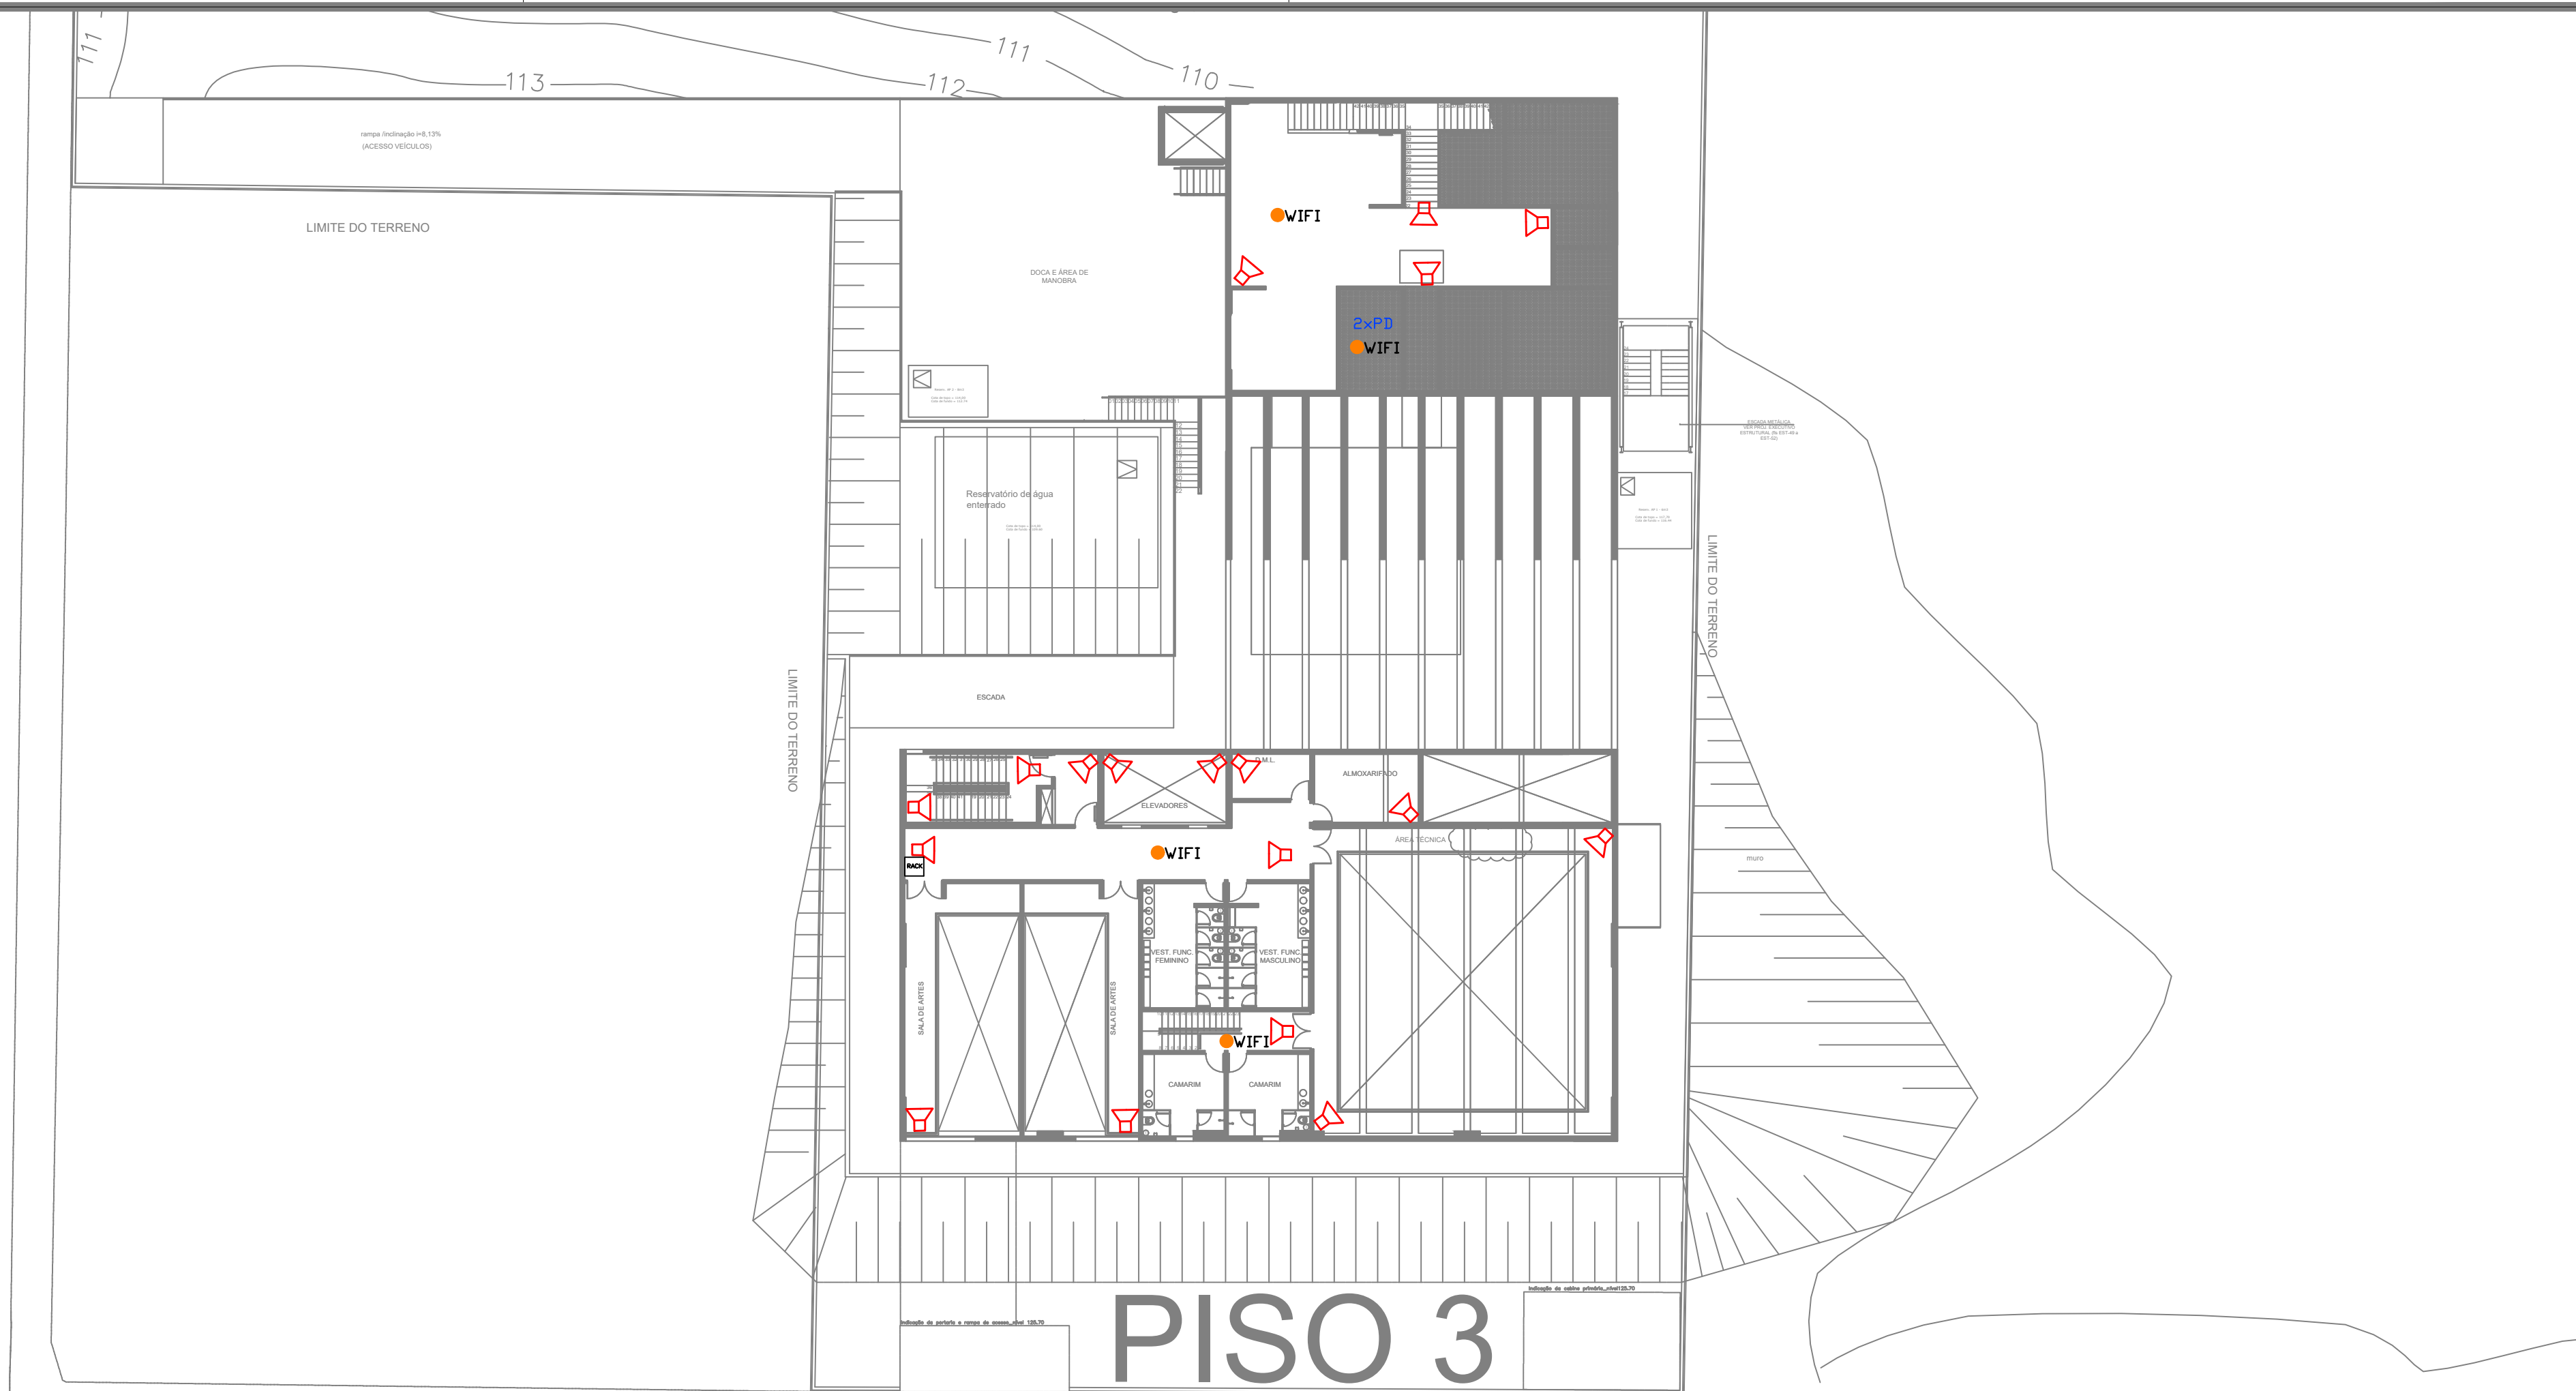

RUA INDIRA GANDHI

# PISO 3

RUA HENRIQUETA NOGUEZ BRIEBA

LEGENDA		
SIMBOLOGIA	DESCRIÇÃO	QUANTIDADE
	CÂMERA	18
XxPD	QUANTIDADE DE PONTOS DE DADOS	2
●WIFI	WIFI	4