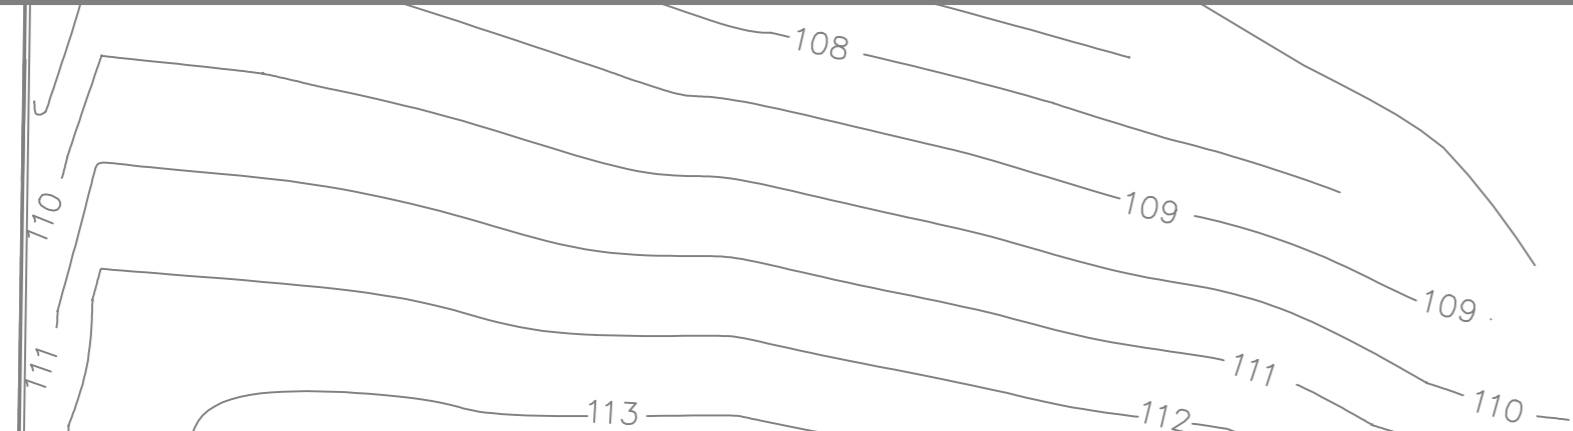

RUA INDIRA GANDHI

PISO 9

RUA HENRIQUETA NOGUEZ BRIEBA

MATO

MATO

LEGENDA		
SIMBOLOGIA	DESCRIÇÃO	QUANTIDADE
	CÂMERA	18
	QUANTIDADE DE PONTOS DE DADOS	6
	WIFI	5