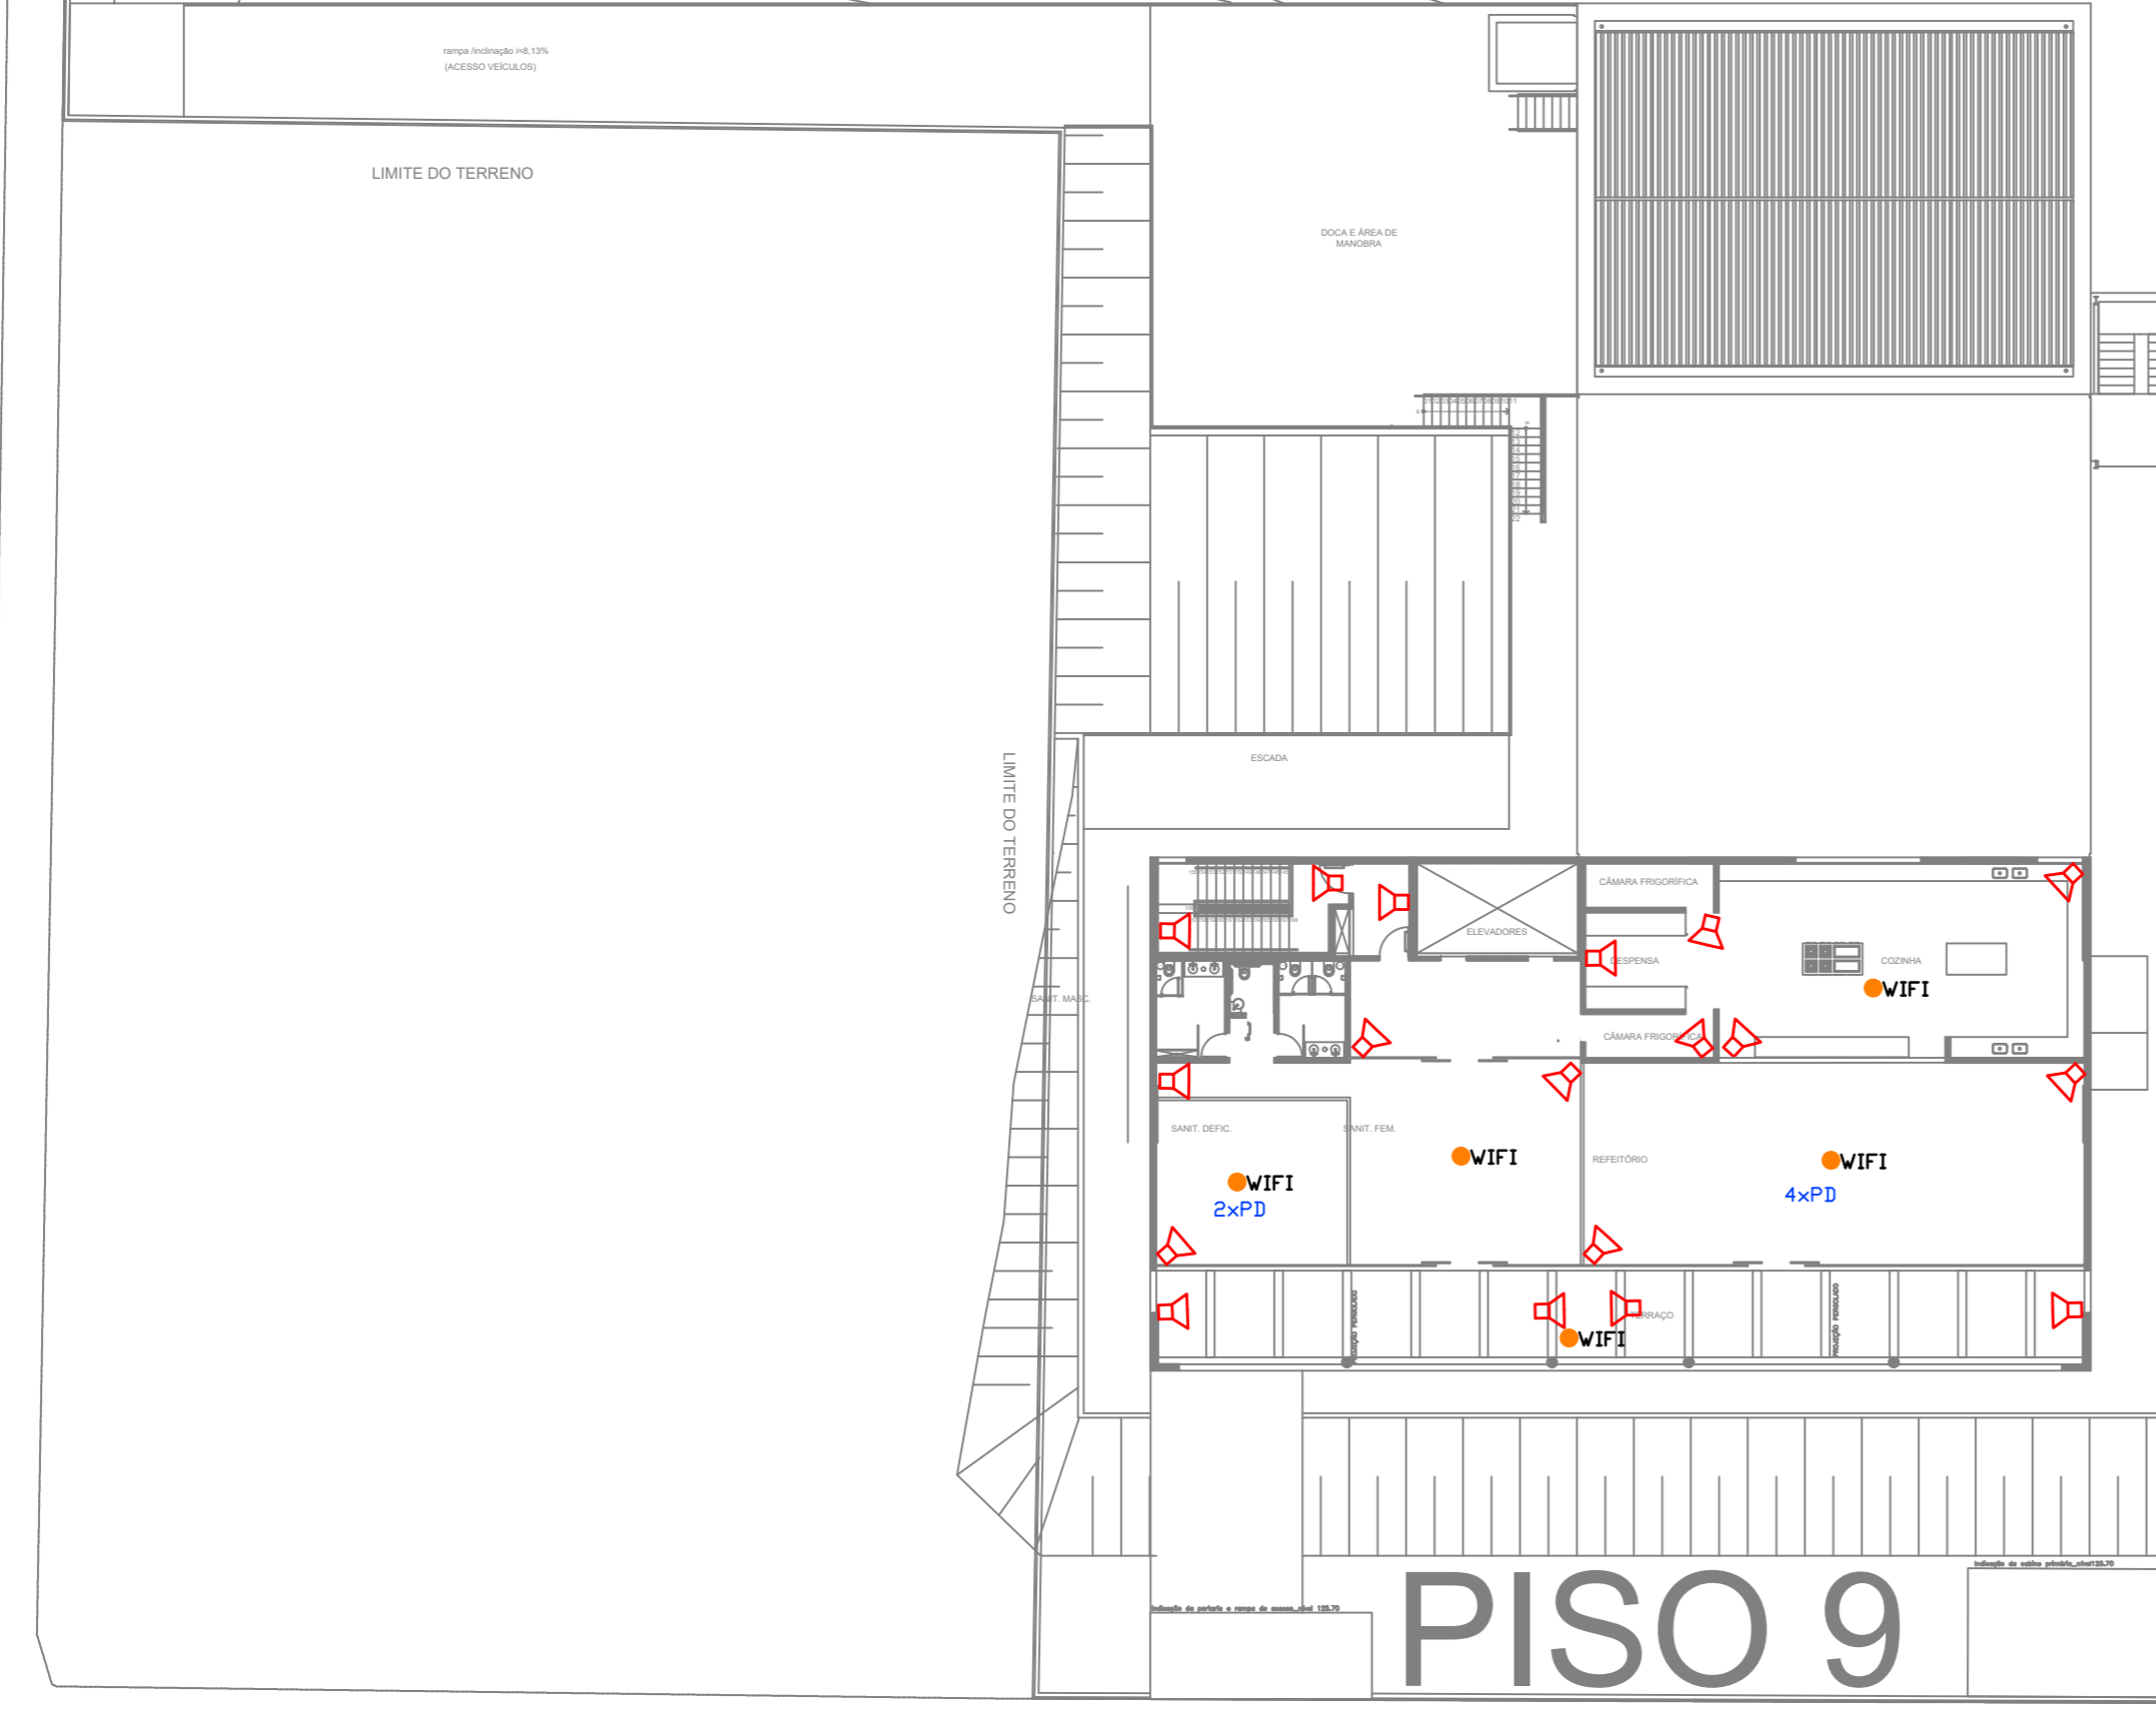

RUA INDIRA GANDHI

PISO 9

RUA HENRIQUETA NOGUEZ BRIEBA

MATO

MATO

LEGENDA		
SIMBOLOGIA	DESCRIÇÃO	QUANTIDADE
	CÂMERA	18
	QUANTIDADE DE PONTOS DE DADOS	6
	WIFI	5